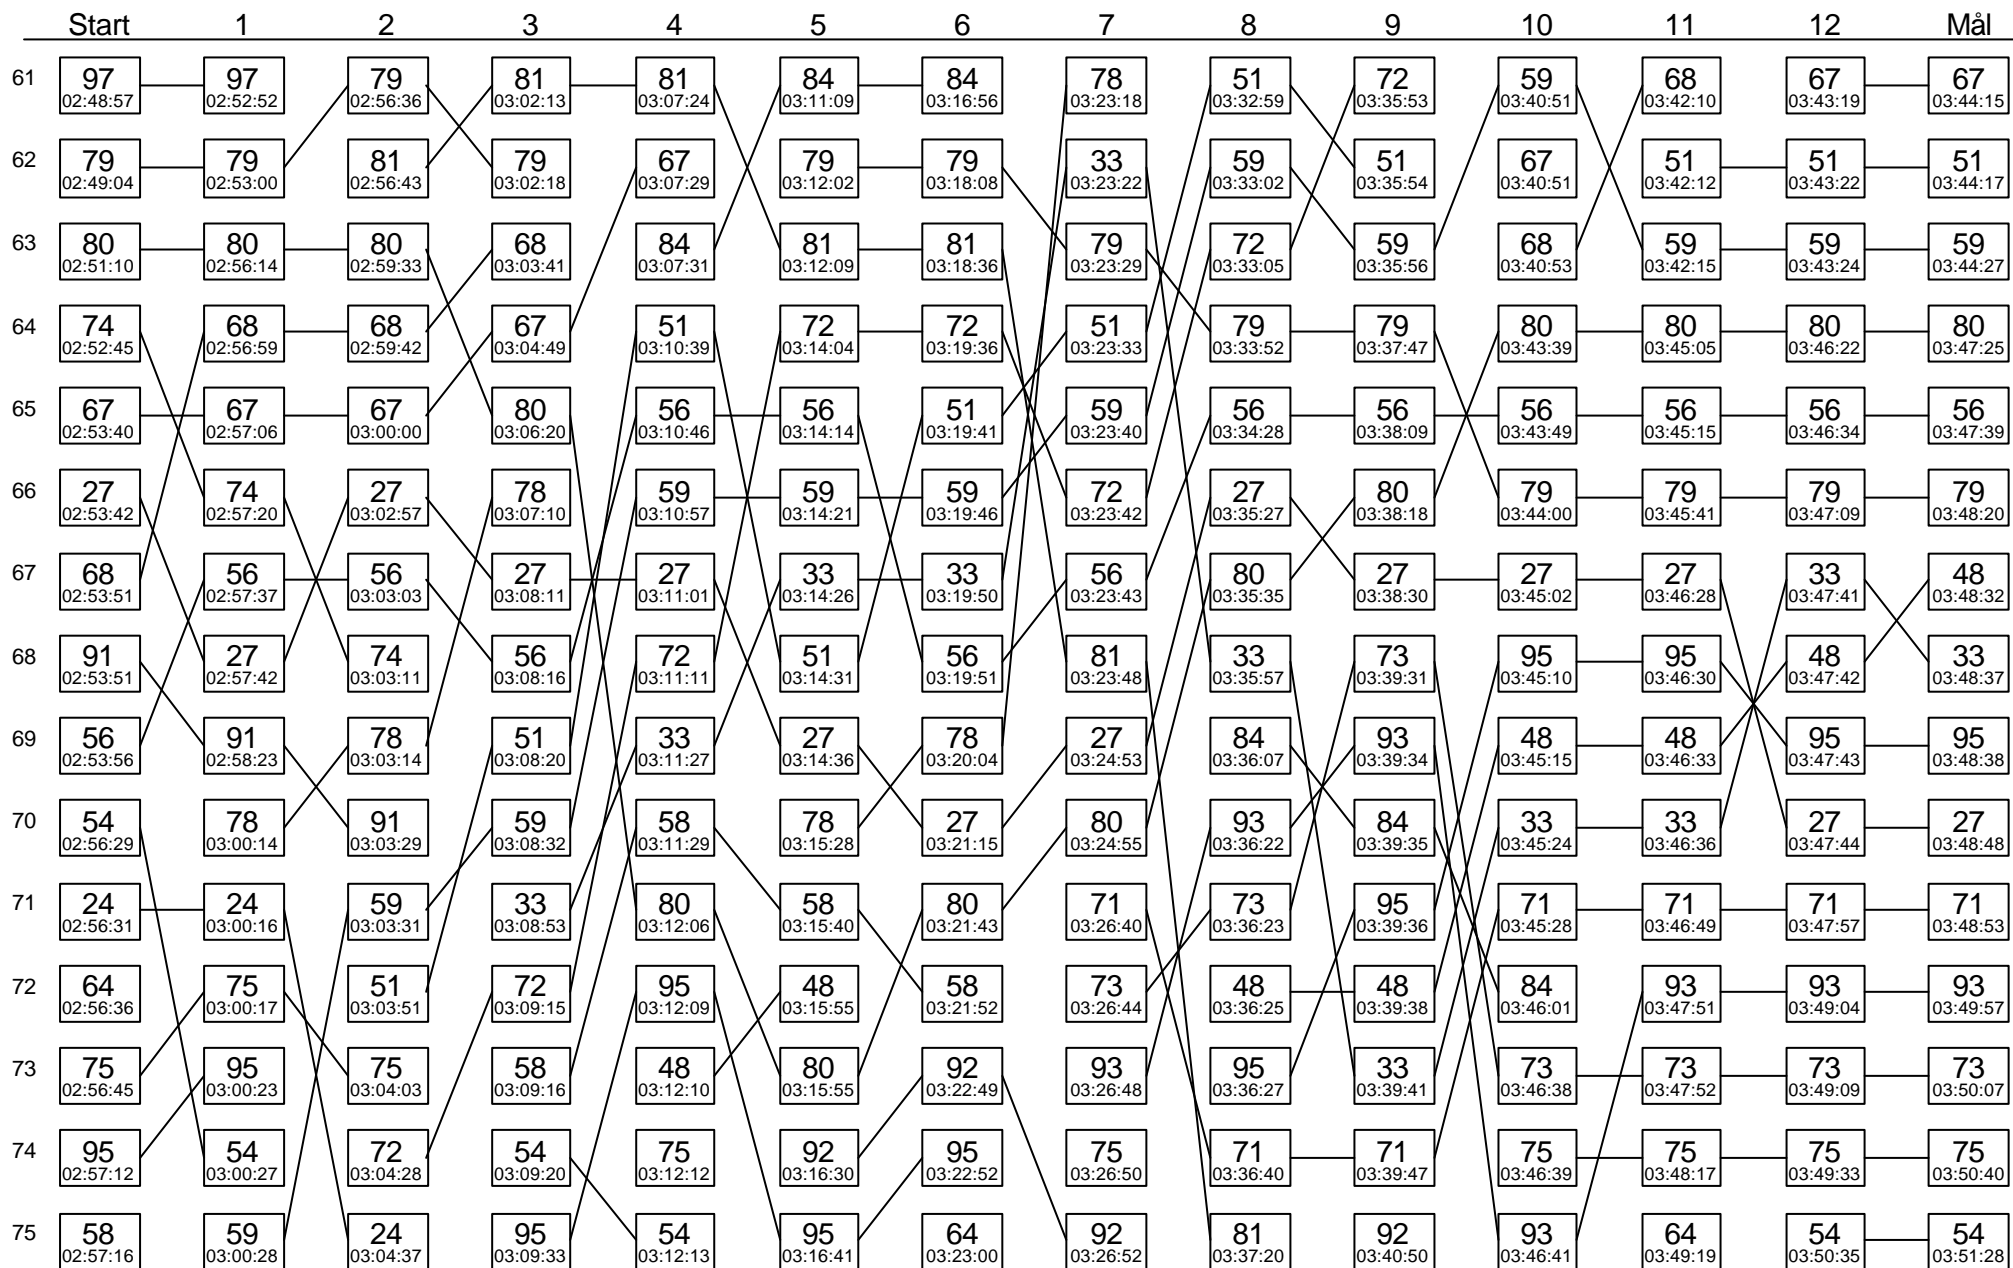

Sträcka 9

(forts.)

Diagrammet visar stämpningsordningen i skogen för varje kontroll på sträckan

	Start	1	2	3	4	5	6	7	8	9	10	11	12	Mål
46	29 02:42:34	23 02:45:31	10 02:49:04	57 02:53:31	10 02:56:04	10 02:59:03	57 03:06:15	34 03:10:42	57 03:19:46	57 03:22:09	19 03:29:13	19 03:30:32	19 03:31:44	19 03:32:34
47	34 02:42:36	21 02:45:36	77 02:49:23	10 02:53:39	35 02:57:20	35 03:00:33	7 03:07:01	87 03:10:50	7 03:19:55	7 03:22:15	63 03:29:15	7 03:30:40	7 03:31:46	7 03:32:42
48	86 02:42:36	86 02:45:38	57 02:49:41	96 02:53:44	7 02:57:47	19 03:01:31	19 03:07:03	57 03:10:51	10 03:20:18	10 03:23:40	10 03:29:17	10 03:30:50	10 03:32:01	63 03:32:58
49	21 02:42:46	34 02:46:12	96 02:49:47	7 02:55:08	19 02:57:50	87 03:01:33	87 03:07:06	19 03:10:52	63 03:20:56	63 03:23:56	7 03:29:18	63 03:30:51	63 03:32:01	10 03:33:01
50	7 02:43:36	96 02:46:39	34 02:49:54	87 02:55:11	87 02:57:53	7 03:01:34	34 03:07:09	49 03:10:54	49 03:21:18	49 03:24:41	49 03:30:04	49 03:31:50	49 03:33:11	49 03:34:13
51	96 02:43:44	7 02:47:16	7 02:51:08	19 02:55:12	63 02:58:04	63 03:01:45	63 03:07:09	63 03:11:07	34 03:23:39	39 03:27:24	39 03:34:04	39 03:35:30	39 03:36:39	39 03:37:34
52	87 02:43:48	87 02:47:19	87 02:51:12	42 02:55:17	34 02:58:07	34 03:01:50	39 03:08:04	39 03:12:42	39 03:24:13	34 03:30:24	34 03:36:05	34 03:37:50	34 03:39:12	42 03:40:10
53	19 02:44:21	19 02:47:42	19 02:51:15	34 02:55:37	42 03:02:50	42 03:06:26	42 03:13:22	42 03:16:50	42 03:27:24	42 03:31:04	42 03:36:36	42 03:38:03	42 03:39:12	34 03:40:18
54	42 02:44:32	42 02:47:48	42 02:51:30	77 02:55:40	97 03:03:54	62 03:07:59	31 03:13:33	31 03:16:52	31 03:27:52	31 03:31:38	78 03:38:51	78 03:40:14	78 03:41:17	78 03:42:09
55	63 02:45:11	63 02:48:22	63 02:51:45	63 02:55:42	60 03:03:57	97 03:07:59	97 03:13:42	97 03:16:57	97 03:30:08	97 03:33:17	60 03:39:01	60 03:40:21	60 03:41:21	60 03:42:11
56	85 02:45:47	81 02:52:12	31 02:56:09	62 03:01:08	85 03:03:59	31 03:08:00	62 03:14:26	62 03:20:03	60 03:31:08	78 03:33:45	31 03:39:07	97 03:40:56	97 03:42:22	97 03:43:38
57	60 02:46:56	60 02:52:20	85 02:56:11	85 03:01:11	31 03:04:00	60 03:08:04	60 03:14:30	60 03:20:07	78 03:31:23	60 03:33:50	97 03:39:19	31 03:40:57	31 03:42:33	31 03:43:40
58	81 02:47:47	62 02:52:37	60 02:56:14	60 03:01:14	62 03:04:00	85 03:08:07	85 03:14:32	84 03:21:27	67 03:32:05	62 03:35:44	72 03:40:35	72 03:41:53	62 03:43:03	62 03:43:52
59	62 02:47:48	85 02:52:41	62 02:56:14	31 03:01:16	68 03:06:56	67 03:11:03	67 03:16:28	67 03:21:51	68 03:32:08	67 03:35:48	62 03:40:36	62 03:41:56	72 03:43:03	72 03:43:54
60	31 02:48:57	31 02:52:49	97 02:56:23	97 03:01:19	79 03:07:23	68 03:11:07	68 03:16:31	68 03:21:52	62 03:32:43	68 03:35:49	51 03:40:39	67 03:42:09	68 03:43:18	68 03:44:05

Sträcka 9

(forts.)

Diagrammet visar stämpplingsordningen i skogen för varje kontroll på sträckan